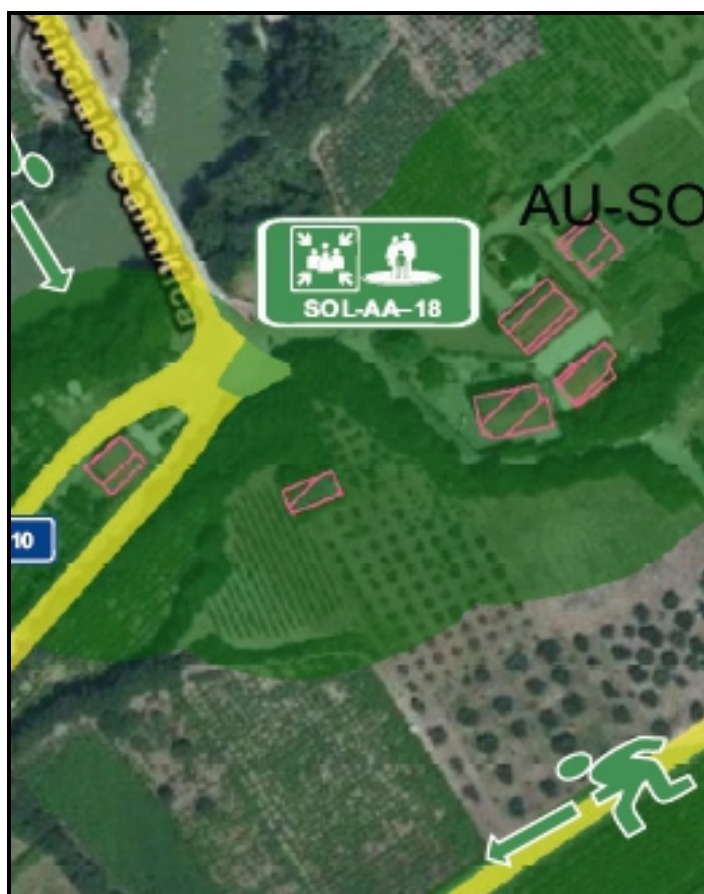

UNIONE EUROPEA

REGIONE CAMPANIA

REPUBBLICA ITALIANA

La tua Campania cresce in Europa

AREA DI ATTESA SOL-AA18

Area	Comunale	Ubicazione: Via Bebbiana		
Coordinate Geografiche Datum WGS84	41,207416	Lattitudine	14,571323	Longitudine
Coordinate Metriche Datum UTM WGS84-33N	4561871,23	Nord	464060,82	Est
Superficie Area (mq)	180,96			
Tipo pavimentazione	Asfalto			
Tipo di accesso	Libero			